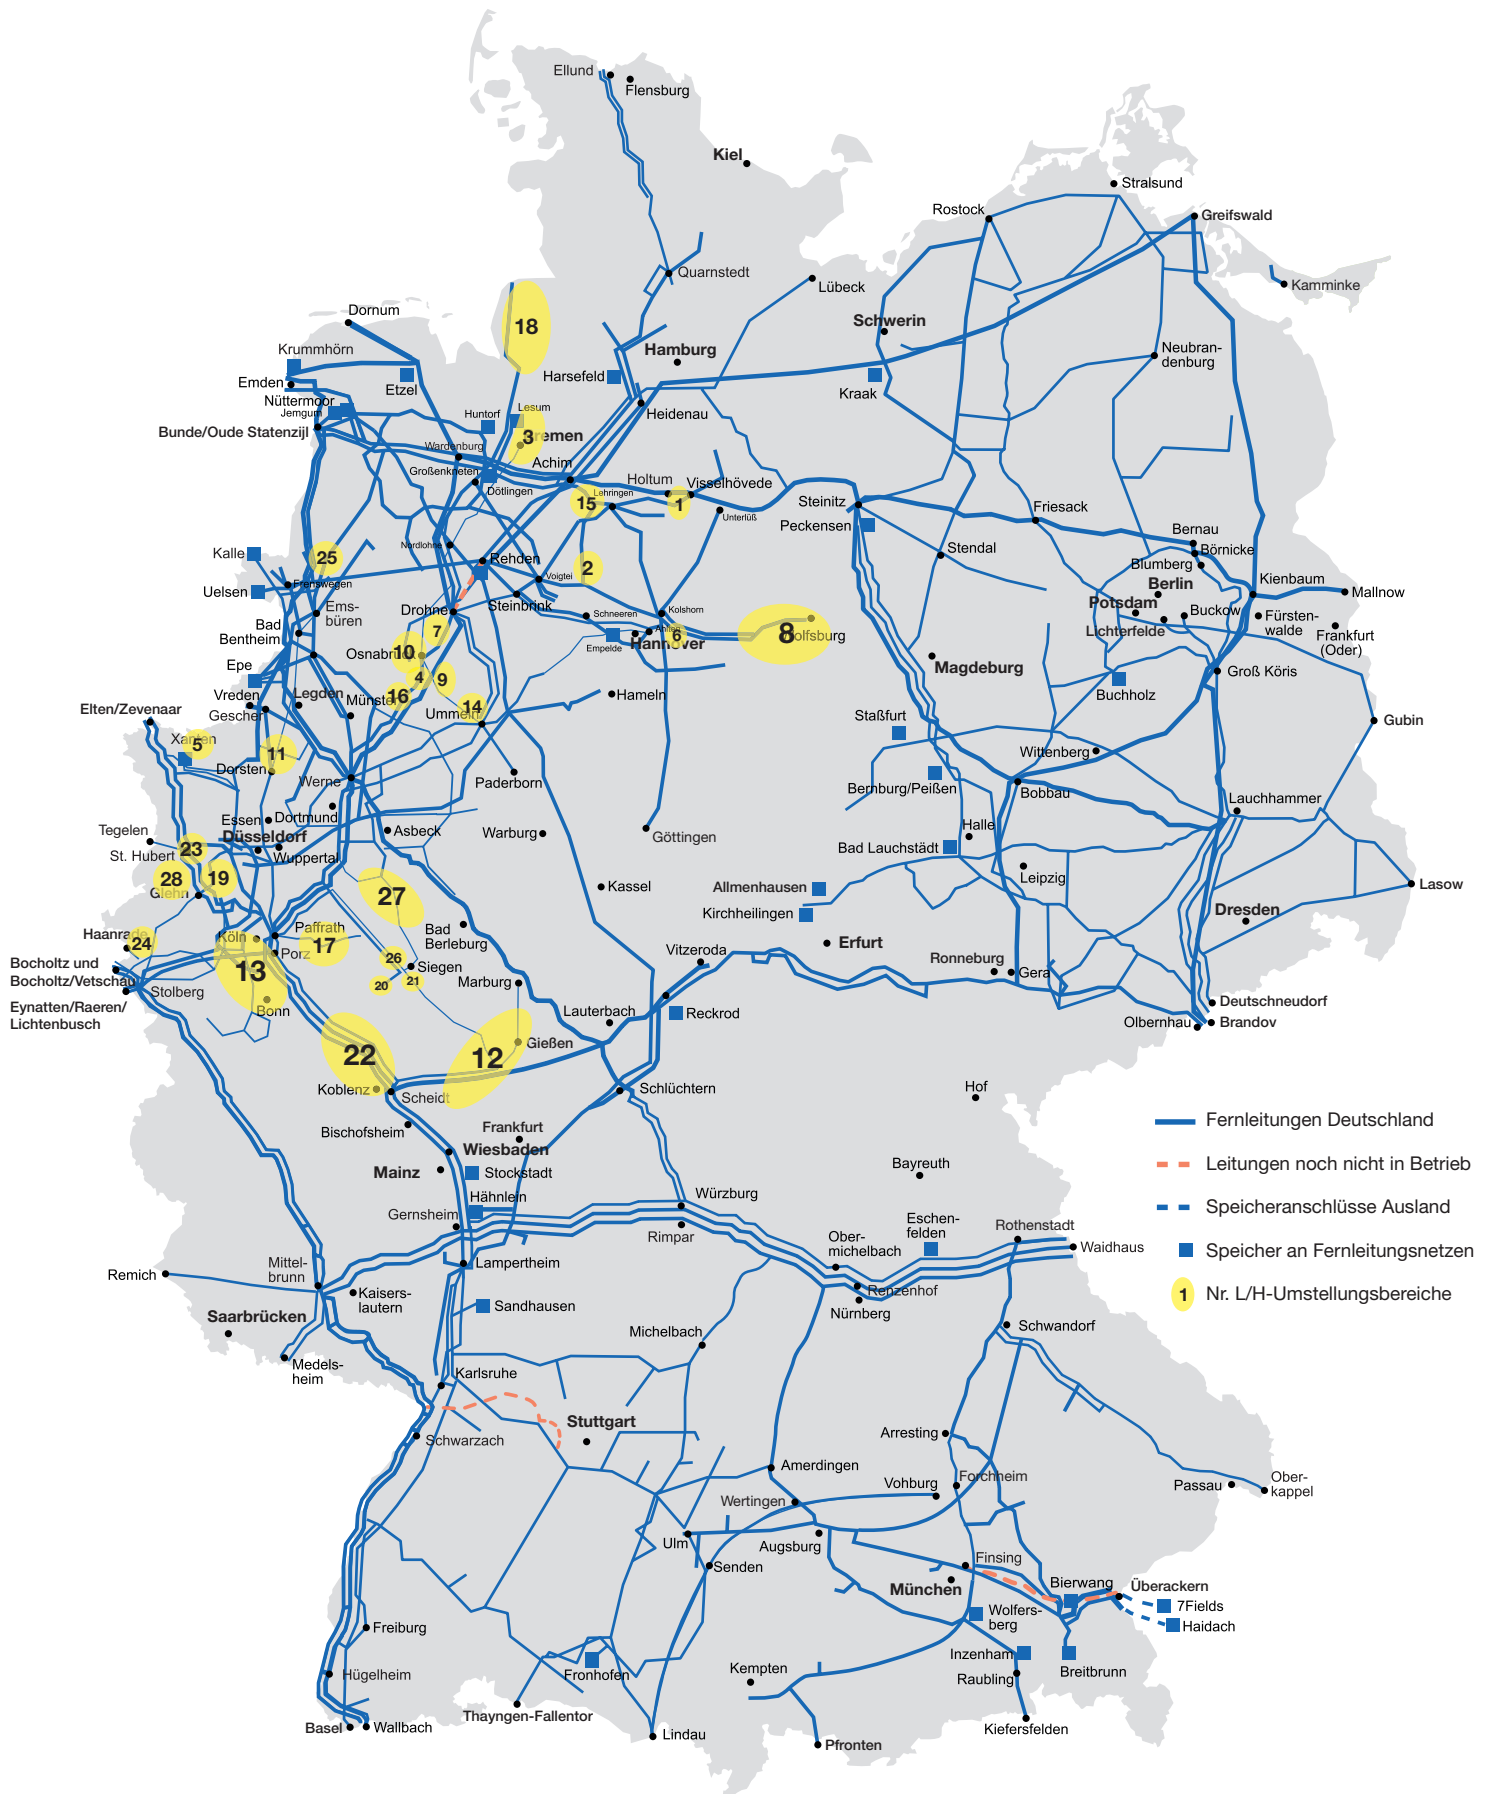

L-Gas-Umstellungsbereiche 2016 bis 2022

Stand April 2016
Quelle: Fernleitungsnetzbetreiber